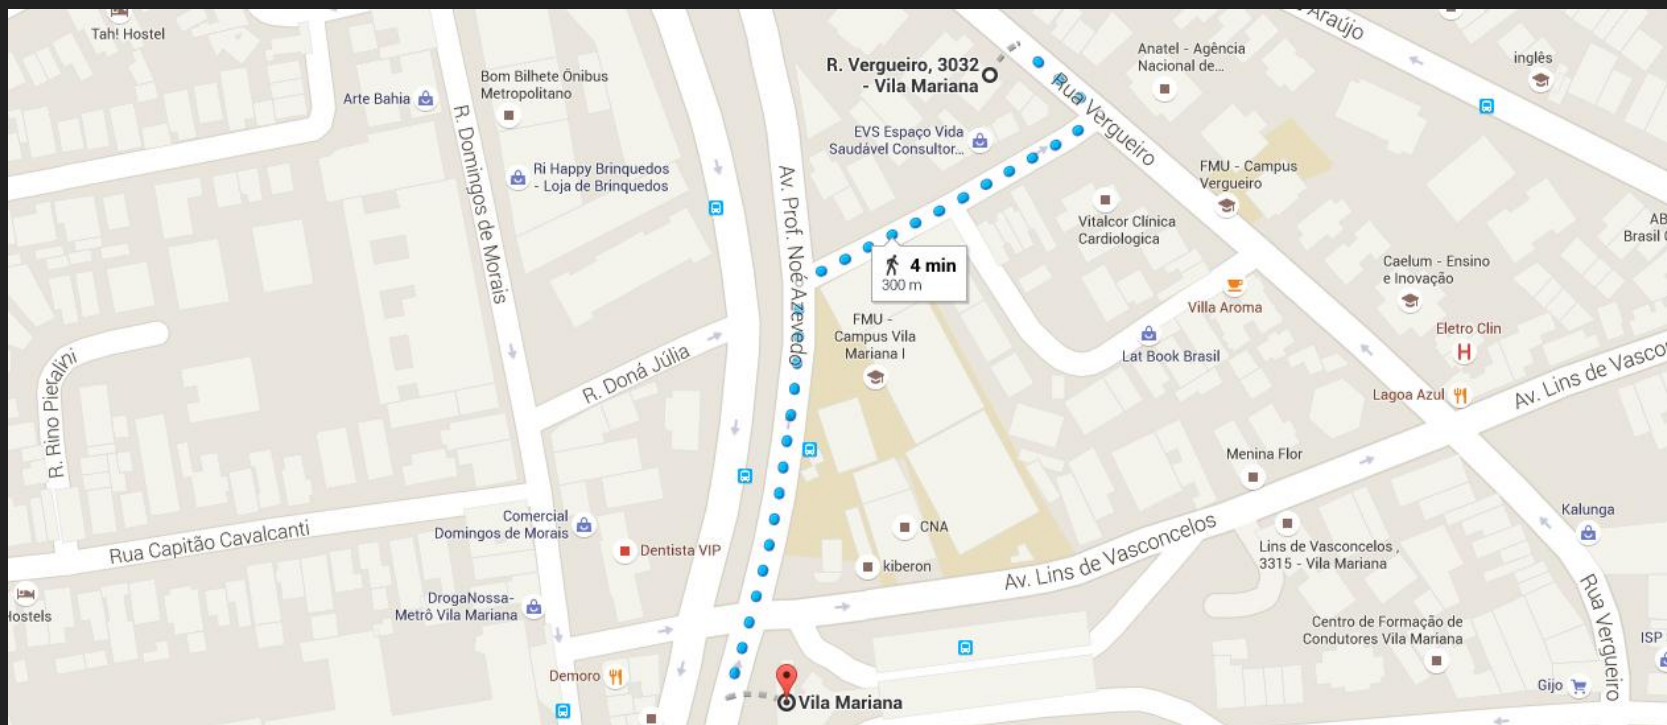

COMO CHEGAR

HOSPEDAGEM

www.alphachannel.net.br
11 5572-8377

COMO CHEGAR

Localização:

- Estamos localizados na Rua Vergueiro, 3032 – Vila Mariana, São Paulo SP
- Ficamos a **menos de 5 minutos** do metrô Vila Mariana (Linha azul)

Trajetos:

1. Ao chegar na estação Vila Mariana, na catraca, virar à esquerda duas vezes e ao subir às escadas você sairá na Av. Professor Noé Azevedo.
2. Depois disso, vire à direita, caminhe até a rua Dona Júlia e vire a direita novamente
3. Vá até o final da rua Dona Júlia (referência: prédio da Anatel) e vire a esquerda na Rua Vergueiro.
4. Caminhe até a Alpha Channel.

LOCALIZAÇÃO

Rua Vergueiro, 3032 – Vila Mariana – São Paulo SP (menos de 5 minutos do metrô Vila Mariana)
CEP: 04102-001
Contato: 11 5572-8377

HOSPEDAGEM

Praça da Árvore Hostel

Condição especial: 10% de desconto para alunos Alpha Channel